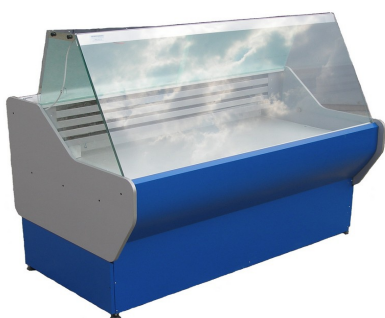

- прямое стекло;
- термостат;
- система автоматической оттайки (опция +500 грн);
- статическое охлаждение;
- экономичный и малошумный компрессор Aspera/Electrolux;
- Материал выкладки - крашеный металл;
- Ширина выкладки товара составляет 55см.

Наименование	Габаритные размеры,мм	Цена с НДС,грн
Янтарь 1,3	1300x900x1250	10000
Янтарь 1,6	1600x900x1250	11000
Янтарь 1,9	1900x900x1250	12000

Холодильная витрина "Кристалл"

- современный дизайн;
- прямое стекло;
- термостат;
- система автоматической оттайки (опция 500 грн);
- статическое/динамическое охлаждение;
- экономичный и малошумный компрессор Aspera/Electrolux;
- Наличие дополнительного охлаждаемого объема;
- боковые поверхности из ударопрочного АБС пластика;
- Материал выкладки - металл с полимерным покрытием;
- Ширина выкладки товара составляет 55см.

Наименование	Габаритные размеры,мм	Цена с НДС,грн
Кристалл 1,3	1300x900x1250	12000
Кристалл 1,6	1600x900x1250	13000
Кристалл 1,9	1900x900x1250	14000

Холодильная витрина Агат

- современный дизайн;
- панорамное гнутое стекло;
- статическое охлаждение;
- термостат; автооттайка опция + 500 грн
- экономичный и малошумный компрессор Aspera/Electrolux;
- наличие дополнительного охлаждаемого объема;
- боковые поверхности из ударопрочного АБС пластика;
- ширина выкладки - 55см;

- экономичный и малошумный компрессор Aspera/Electrolux;
- Наличие дополнительного охлаждаемого объема;
- боковые поверхности из ударопрочного АБС пластика;
- материал поддонов для выкладки товара - нержавеющая сталь;
- Ширина выкладки товара составляет 750мм.
- Опция: температурный режим -5...+5 - 1500грн. .